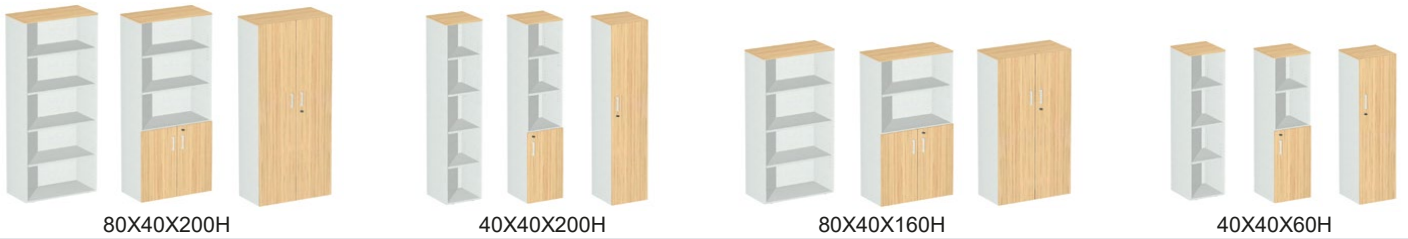

Διαστάσεις σε cm / Dimensions in cm

80X40X200H

40X40X200H

80X40X160H

40X40X60H