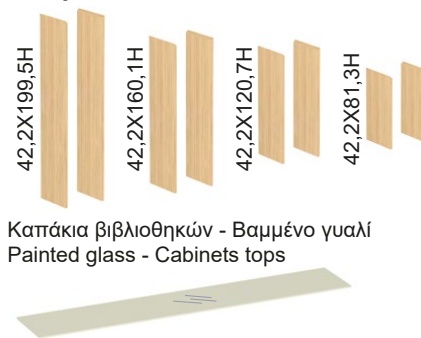

40X40X80H

80X60X80,6H

Πόρτες μελαμίνης & Υαλόθυρες / Melamine doors & Glass doors

79,6X196,6H

79,6X157,2H

79,6X117,8H

79,6X78,4H

39,6X196,6H

39,6X157,2H

39,6X117,8H

39,6X78,4H

79,6X39H

39,6X39H

Καπάκια βιβλιοθηκών μελαμίνης **18mm**
Melamine cabinets tops **18mm**

40/80/120/160/200/240X42,2

Καπάκια βιβλιοθηκών μελαμίνης με πλαινά **18mm**
Melamine cabinets tops with sides **18mm**

43,6/83,6/123,6/163,6/203,6/243,6X42,2

Πρόσθετα πλαινά μελαμίνης **18mm**
Additional melamine sides **18mm**

42,2X19,7H

42,2X157,6H

42,2X118,2H

42,2X78,8H

Καπάκια βιβλιοθηκών μελαμίνης με πλαινά σειράς **Lysis Plus 38mm**
Melamine cabinets tops with sides of line **Lysis Plus 38mm**

47,6/87,6/127,6/167,6/207,6/247,6X42,2

Πρόσθετα πλαινά μελαμίνης / σειράς **Lysis Plus 38mm**
Additional melamine sides / line **Lysis Plus 38mm**

42,2X199,5H

42,2X160,1H

42,2X120,7H

42,2X81,3H

Καπάκια βιβλιοθηκών - Βαμμένο γυαλί
Painted glass - Cabinets topsΒάση βιβλιοθηκών μελαμίνης - Ύψος **35mm**
Melamine cabinets base - Height **35mm**